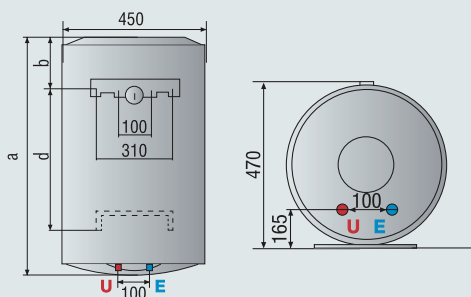

PRO 1 ECO V EU

ECO EVO-FUNKTION

ABS SICHERHEITSPAKET

DISPLAY ECO

ITALIENISCHES DESIGN

- / Installation druckfest
- / WasserPlus-Technologie (bis zu 16% mehr heißes Wasser)
- / Touch Display
- / Sicherheitspaket (Frostschutz, Überhitzungsschutz, Legionellenschutz, Wassermangelschutz)
- / Titanemaillierter Innenbehälter mit 16 bar geprüft
- / Shower Ready Anzeige

Technische Daten	PRO 1 ECO V EU	120	150
Inhalt*	Liter	120	150
Leistung	kW	2,0	2,0
Spannung	V	230	230
Aufheizzeit	ΔT 45°C	3:18 h	4:07 h
Höchsttemperatur	°C	80	80
Bereitschaftsenergieverbrauch	kWh/24h	1,6	1,65
Nettogewicht	kg	27,6	32,4
IP Klassifizierung	IP	X3	X3
Maße			
a	mm	1108	1238
b	mm	166	164
d	mm	–	944

PRO 1 ECO V EU	120	150
Energieklasse	C	C
Zapfprofil	L	L
Art.-Nr.	3700568	3700569

LEGENDE

- E** Kaltwassereingang G 1/2"
- U** Warmwasserausgang G 1/2"

* Die im Katalog beschriebene Kapazität (Literzahl) eines Warmwasserspeichers beschreibt die jeweilige Produktkategorie. Die tatsächliche Kapazität ist in der dem Gerät beiliegenden technischen Dokumentation bzw. auf dem Produktetikett ausgewiesen.